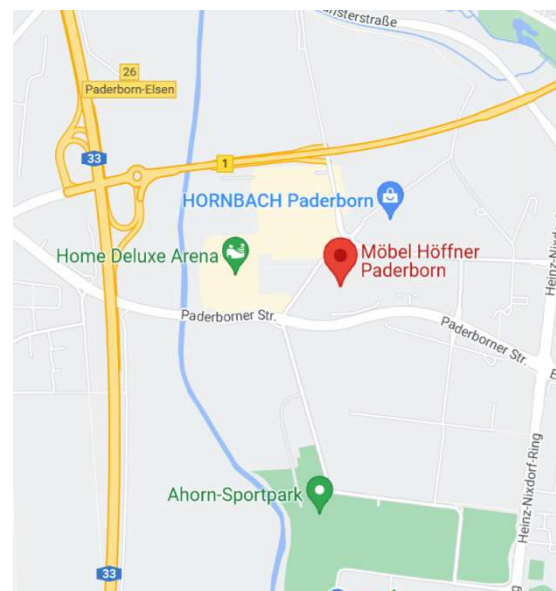

VeloTiade

Radsportverband
Nordrhein - Westfalen e.V.

WANN Sonntag, den 26.09.2022 (12.00 – 16.00 Uhr)

WAS Drei spannende Herausforderungen mit dem Fahrrad (bitte Fahrrad und Helm mitbringen) für Kinder zwischen 8 bis 14 Jahren.

WO Möbel Höffner Paderborn

Wilfried-Finke-Allee 2, 33104 Paderborn

Anfahrt:

Mit **PKW** über A33, Ausfahrt 26 (Paderborn-Elsen)

Mit **ÖPNV** über Hbf-Paderborn mit Buslinie 6 (Richtung Pb-Sande / Haltestelle: Pb-Elsen, Arena/Almeaue).