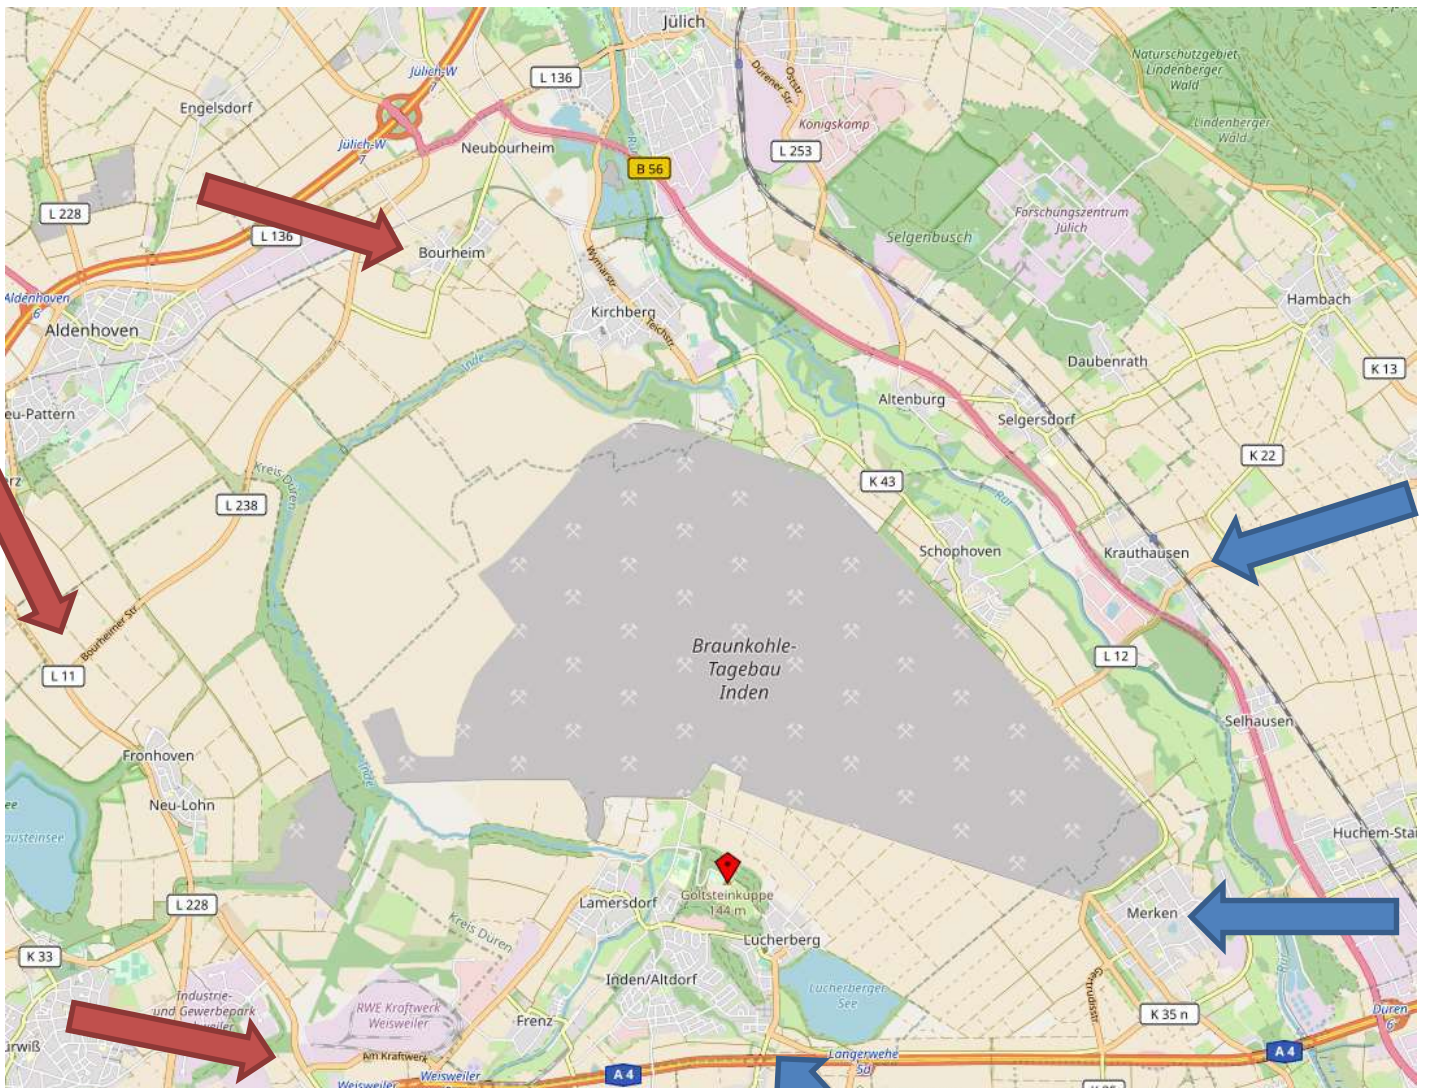

RC Düsseldorf 1890 e.V.

ältester Radsportverein Düsseldorfs

Landesverbandszielfahrt: 130 Jahre Düsseldorfia

Samstag 1. August 2020, 11h bis 15h

Ziel: 52459 Inden, Zum Indemann, Minigolf-Anlage

Schirmherr: Udo Hempel

Infos: <http://rc-duesseldorfia.de> / RTF-Fachwart Reiner Wudtke: reinerwudtke@gmail.com

Euer Weg zum Indemann

Die Anfahrt **von Süden, Westen und Osten** ist unproblematisch.

Fahrer, die **von Norden** über Jülich-Welldorf kommen, können den Indemann östlich über Hambach, Krauthausen, Merken erreichen (21 km). Rechterhand könnt Ihr von weitem den Indemann auf der Goltsteinkuppe sehen. Wenn Ihr den kleinen Indemann am Kreisverkehr in Merken seht, dann seid Ihr richtig.

Schöner ist die Fahrt über Jülich mit dem Brückenkopf, Bourheim, Fronhoven, Neu-Lohn. Bereits von weitem seht Ihr links den Indemann als auch im Süden das Kraftwerk Weisweiler. Dieses müsst Ihr auf jeden Fall umfahren (24 km).

Lasst Euch bitte nicht von Eurem Navi auf einen Nebenweg lotsen!

Wenn Ihr ab Inden den Schildern „Indemann“ folgt, kann nichts mehr schiefgehen.

Eure Räder können vor der Minigolfanlage auf eigenes Risiko abgestellt werden.